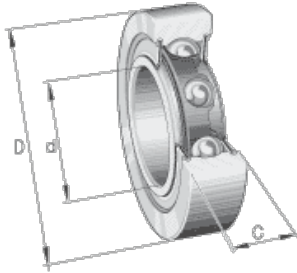

Datenblatt für: 0501386000000

LR 201-X-2RSR - Laufrolle
Laufrolle

Artikelnummer

115565

EAN / Barcode

4012802826357

Ihr Preis

auf Anfrage

Verkaufsinformationen

Preiseinheit	1
Mengeneinheit	
Verpackungseinheit	1
Inhalt	1
Mindestabnahmemenge	1

Produktdaten

Außendurchmesser [Millimeter]	35
Breite [Millimeter]	10
Größenkennziffer	201
Innendurchmesser [Millimeter]	12
Intrastatnummer	84821090
Master-Baureihe	LR
Material	Stahl
Produkt- / Baureihe	LR..X..RSR