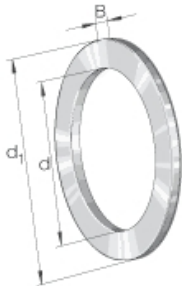

Datenblatt für: 0000252160000

WS 89306 - Wellenscheibe

Axial-Lagerscheibe WS, Wellenscheibe, innenzentrierbar.

Artikelnummer

185749

EAN / Barcode

4012802712889

Ihr Preis

auf Anfrage

Verkaufsinformationen

Preiseinheit	1
Mengeneinheit	
Verpackungseinheit	1
Inhalt	1
Mindestabnahmemenge	1

Produktdaten

Außendurchmesser [Millimeter]	60
Bohrung [Millimeter]	30
Breite [Millimeter]	6.25
Intrastatnummer	84829900
Master-Baureihe	WS
Material	Stahl
Produkt- / Baureihe	WS..