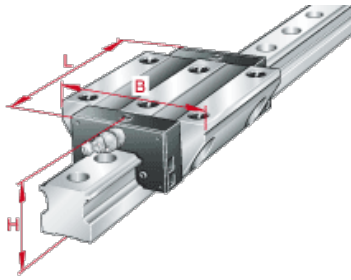

Datenblatt für: 0007595700330

KWSE25-G2-V2 - Kugelführungswagen sechsreihig

Führungswagen KWSE, normale Führungswagen für sechsreihige Kugelumlaufbahn

Artikelnummer 151084

EAN / Barcode

0007595700330

Ihr Preis auf Anfrage

Verkaufsinformationen

Preiseinheit	1
Mengeneinheit	
Verpackungseinheit	1
Inhalt	1
Mindestabnahmemenge	1

Produktdaten

Breite [Millimeter]	70
Genauigkeitsklasse	G2
Größenkennziffer	25
Höhe [Millimeter]	36
Intrastatnummer	84829900
Länge [Millimeter]	81.8
Master-Baureihe	KWSE
Material	Stahl
Produkt- / Baureihe	KWSE..
Vorspannung [Newton]	V2